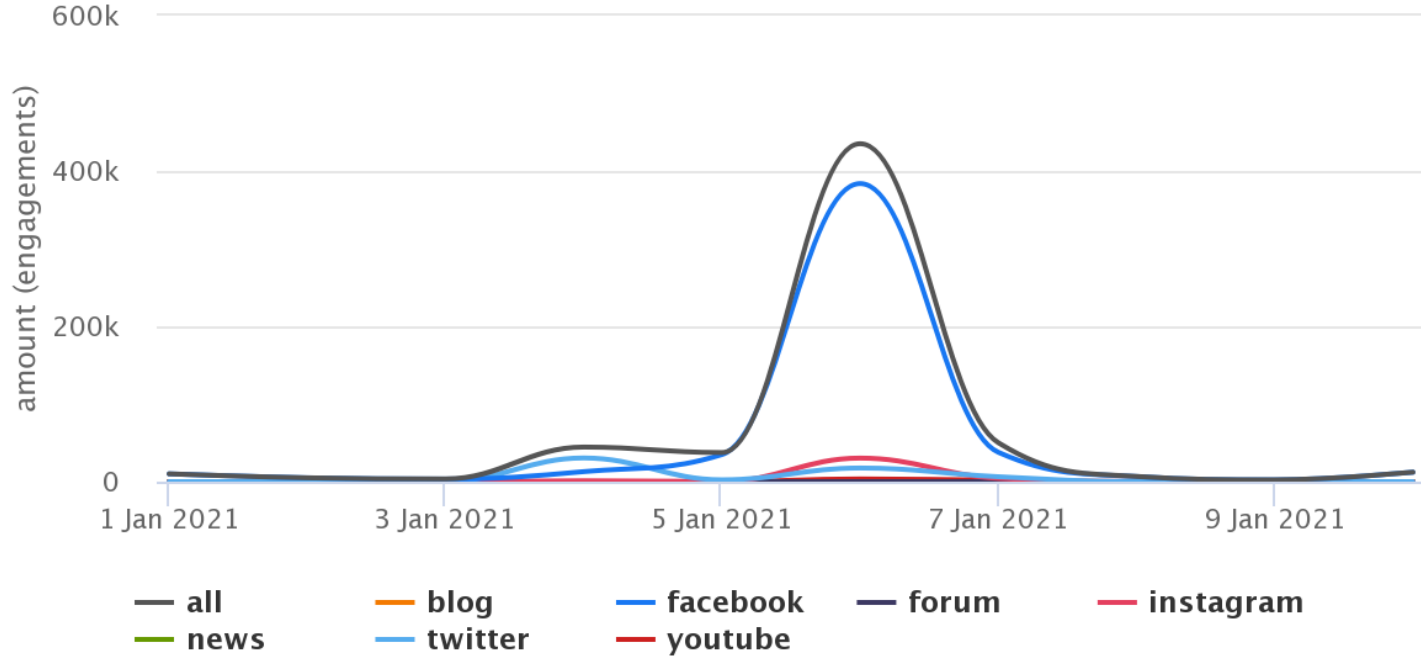

Samut Sakorn– Engagements (Shares / Likes / Comments)