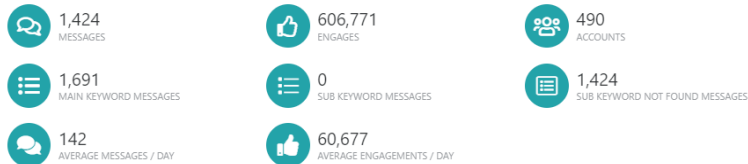

Search Keywords – Filtered with “โรงงาน”

Statistics

Main keywords (2 Keywords)

Keyword	Messages (%)
โควิด+สมุทรสาคร	1,342 (79.36%)
covid+สมุทรสาคร	349 (20.64%)

เรื่องเล่าเช้านี้

#NewsUpdate รองผู้ว่า **สมุทรสาคร** ยืนยันแรงงานโรงงานปลากระป๋องติดเชื้อ **#โควิด-19** กว่า 900 คน . รองผู้ว่าราชการจังหวัด**สมุทรสาคร**ยืนยัน แรงงานต่างด้าวในโรงงานผลิตปลากระป๋อง พื้นที่อำเภอเมือง**สมุทรสาคร**ติด**โควิด-19** กว่า 900 คน โดยเป็นการตรวจหาเชื้อภายในบริษัท และแรงงานทุกคน ถูกกักตัวไว้ภายในโรงงาน เพื่อควบคุมการแพร่ระบาดแล้ว . ชมข่าวที่ : <https://ch3plus.com/news/category/226305> . #เรื่องเล่าเช้านี้

👍 54,140 reactions 🗨 2,277 comments 🔄 8,391 shares

Posted on 6 January 2021 11:20:00

Positive **Neutral** Negative

Thairath - ไทยรัฐออนไลน์

ชี้แจง ติด**โควิด** 900 คน จากโรงงานปลากระป๋อง เป็นการตรวจเชิงรุก 6 มกราคม : กรณีข่าว พบแรงงานทำงานในโรงงานผลิตปลากระป๋องแห่งหนึ่งในจังหวัด**สมุทรสาคร** ตรวจพบเชื้อ**โควิด-19** พบเชื้อ 900 ราย แต่ ศบค. ยังไม่มีการรายงานข้อมูล และทางเจ้าหน้าที่สาธารณสุข จังหวัด**สมุทรสาคร** ว่าจำนวน 900 คนที่ติดเชื่อนั้นเป็นความจริง แต่มาจากการตรวจเชิงรุก 3,800 ราย ของเจ้าหน้าที่และไม่ใช่โรงงานเดียวและเป็นการตรวจต่อเนื่อง 'ไม่ได้เจอในครั้งเดียว 900 คน' อย่างที่เป็นข่าว โดยเรื่องนี้ทางสาธารณสุขจังหวัด**สมุทรสาคร** ได้รายงาน ให้ ศบค.เพื่อรวบรวมสรุปยอดผู้ติดเชื้อต่อไป ด้านอธิบดีกรมควบคุมโรค กล่าวว่าในตอนนี้ทางจังหวัด**สมุทรสาคร**มียอดผู้ป่วยสะสมอยู่ที่ 2,296 คน เป็นการตรวจเชิงรุกเพิ่มเติมในโรงงานอุตสาหกรรมต่างๆ โดยจะใช้การควบคุมเช่นเดียวกับตลาดกลางกุ้ง ที่ัดแปลงเป็นสถานที่กักกัน และตั้งโรงพยาบาลสนาม สำหรับกรณีโรงงานพบผู้ติดเชื้อจำนวนมากอาศัยรวมกัน จะให้ใช้โรงงานเป็นสถานที่กักกันสำหรับผู้มีอาการป่วยหนักจะให้เข้ารับการรักษาที่โรงพยาบาลต่อไป **#โควิด19 #โควิดสมุทรสาคร #ไทยรัฐออนไลน์ #Thairath**

👍 48,895 reactions 🗨 2,051 comments 🔄 4,860 shares

Posted on 6 January 2021 11:28:42

Positive **Neutral** Negative

PPTV HD 36

สร.ยืนยันแล้ว โรงงานปลากระป๋องดัง คนงานติดเชื้อ 914 คน จริง!! ทั้งนี้เป็นผลจากการคัดกรองเชิงรุก จากคนงาน 3,000 คน โดยจัดพื้นที่โรงงานเป็นโรงพยาบาลสนาม แยกคนงานติด**โควิด-19** ทั่วพื้นที่กักตัว ยืนยันแล้วแพร่ออกแล้ว อ่านเพิ่ม <https://www.pptvhd36.com/news/ประเด็นร้อน/139617> อ่านข่าวที่เกี่ยวข้อง <http://pptv36.news/ini> **#PPTVHD36 #PPTVNEWS #ช่อง36 #COVID19 #โควิด #โควิด19 #ไวรัสโคโรนา #โควิดวันนี้ #สถานการณ์โควิดวันนี้ #โควิดสมุทรสาคร**

👍 23,539 reactions 🗨 1,515 comments 🔄 11,629 shares

Posted on 6 January 2021 16:17:17

Positive **Neutral** Negative