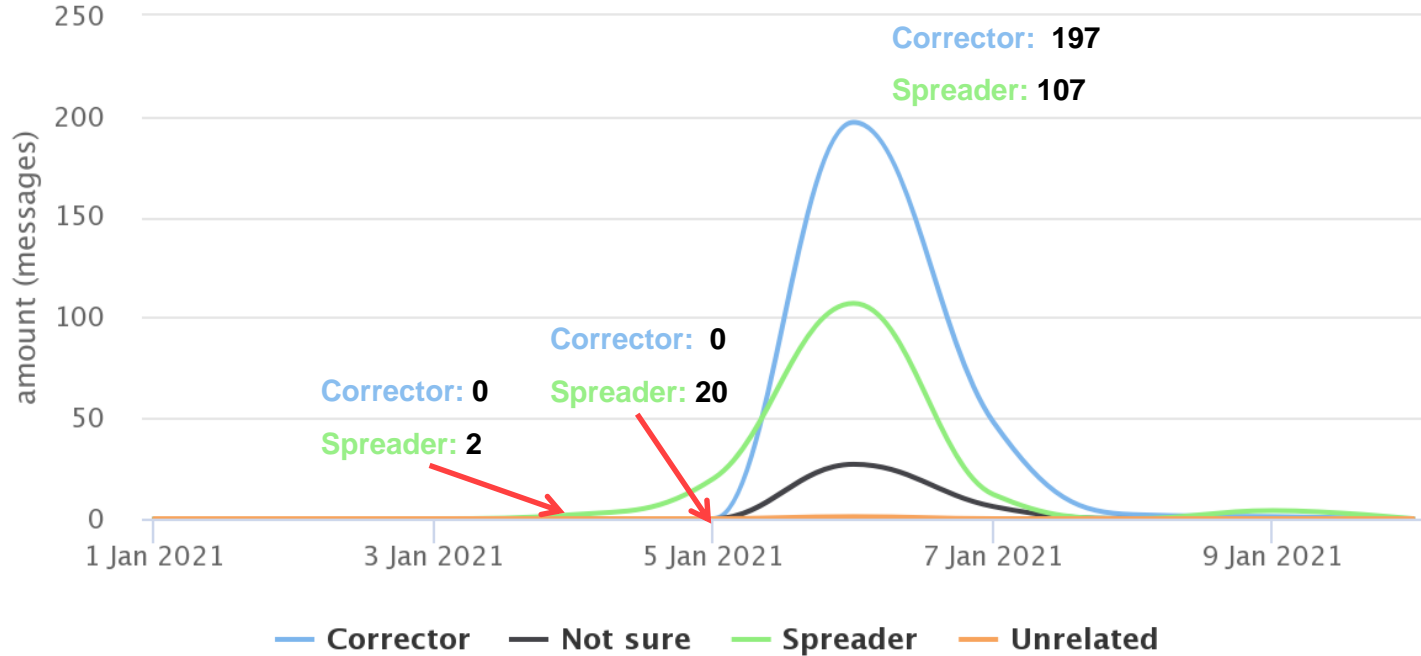

Samut Sakorn– Corrector / Spreader (# Msg)